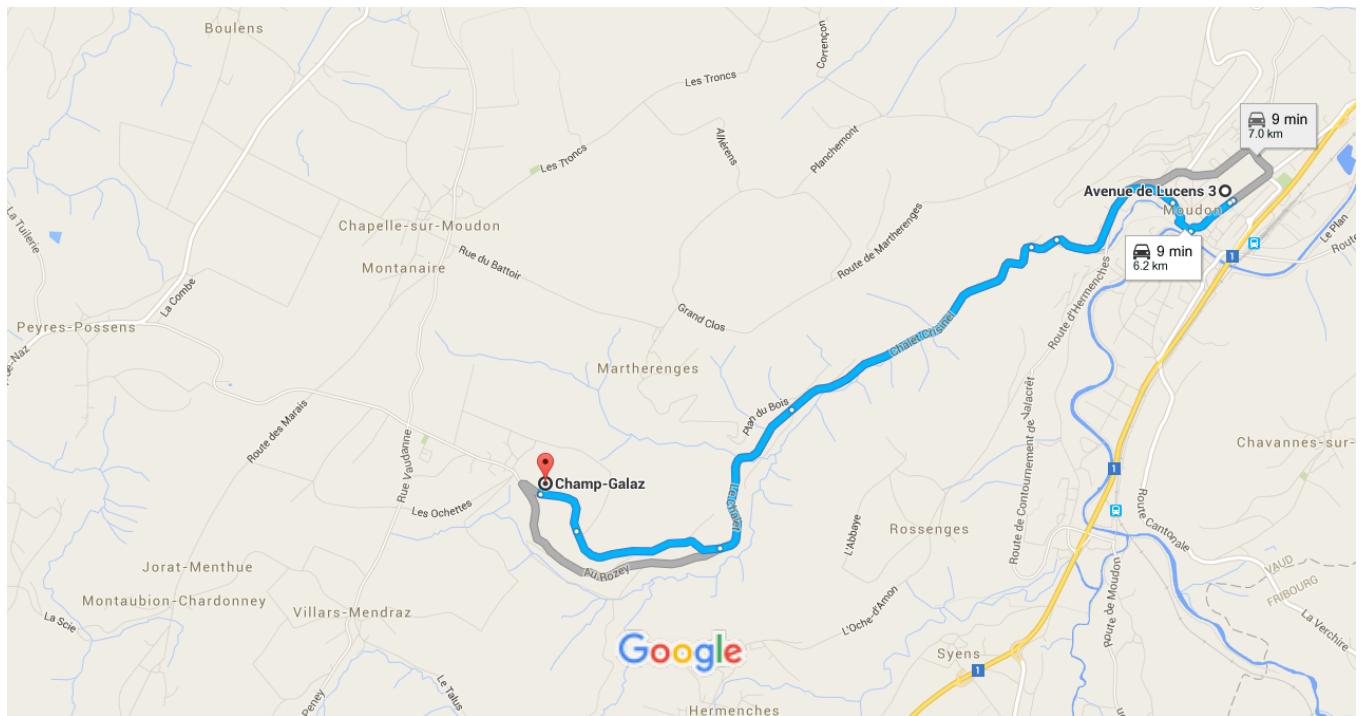

Avenue de Lucens 3, 1510 Moudon à  
Champ-Galaz, 1062 Sottens

En voiture 6,2 km, 9 min

Données cartographiques ©2016 Google

500 m

### Suivre Rue Grenade et Grand'Rue en direction de Les Combremonts

- ↑ 1. Prendre la direction sud-ouest sur Avenue de Lucens vers Avenue de Bussy  
2 min (550 m)
- ↑ 2. Continuer sur Rue Grenade  
23 m
- 3. Prendre à droite sur Grand'Rue  
300 m
- 230 m

### Prendre Chalet Crisinel en direction de Le Chalet à Sottens

- ↑ 4. Grand'Rue tourne légèrement à gauche et devient Les Combremonts  
5 min (4,2 km)
- ↑ 5. Les Combremonts tourne légèrement à gauche et devient Route de Sottens  
1,0 km
- ↑ 6. Route de Sottens tourne légèrement à gauche et devient Chalet Crisinel  
180 m
- ↑ 7. Continuer sur Le Chalet  
1,9 km
- 1,1 km

### Continuer sur Le Chalet. Rouler en direction de Champ-Galaz

3 min (1,5 km)

- 8. Tourner à droite pour rester sur Le Chalet 1,0 km

---

- 9. Rejoindre Chemin des Epinettes/Rue du Village 400 m

---

- 10. Prendre à droite sur Champ-Galaz 73 m