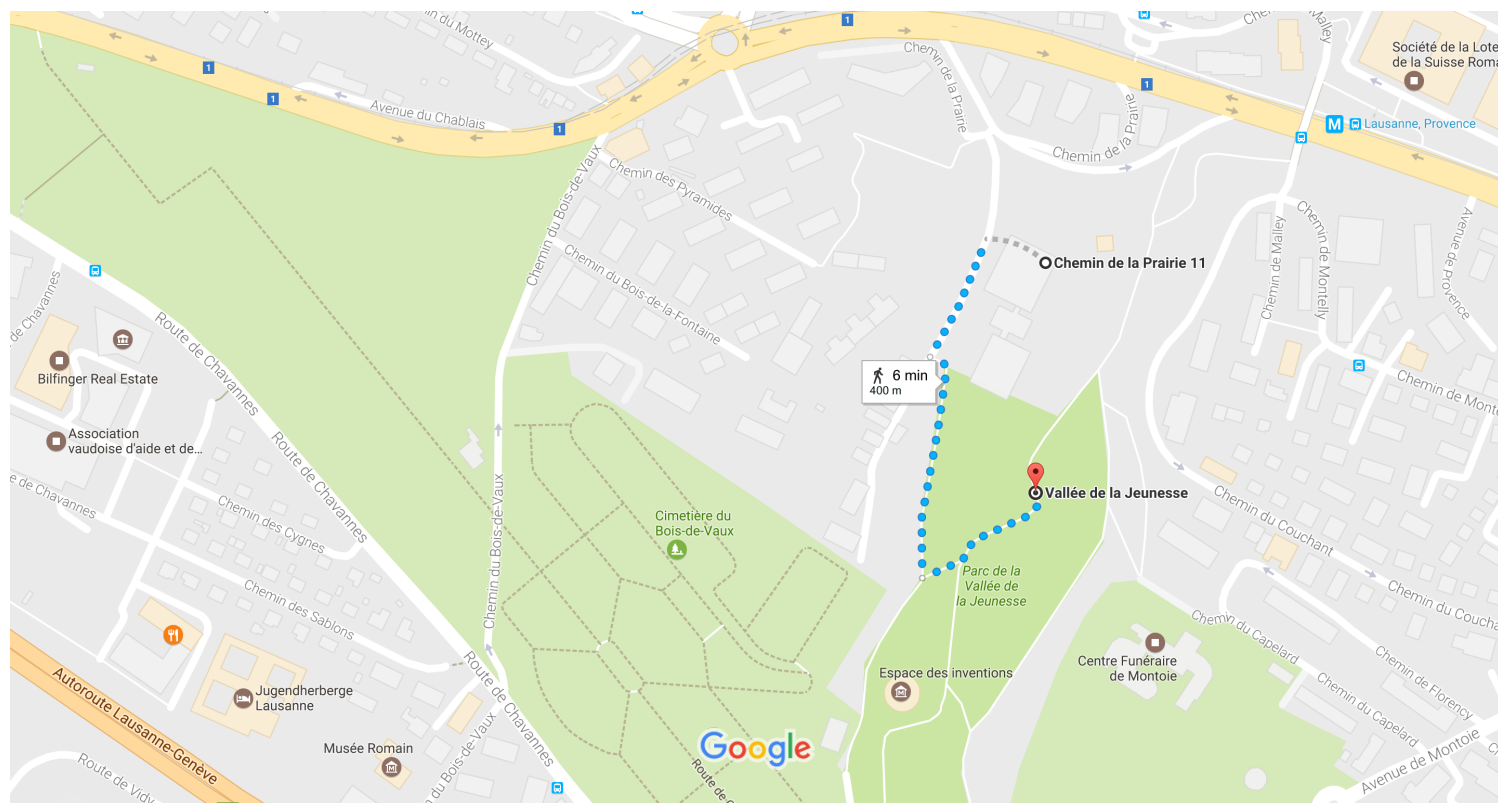

Chemin de la Prairie 11, 1007 Lausanne à Vallée de la Jeunesse, 1007 Lausanne

À pied 400 m, 6 min

Données cartographiques ©2017 Google 50 m

Chemin de la Prairie 11

1007 Lausanne

Attention : Cet itinéraire peut comporter des erreurs ou des parties non accessibles à pied.

- ↑ 1. Prendre la direction sud sur Chemin de la Prairie 99 m

- ↶ 2. Tourner à gauche vers Vallée de la Jeunesse 180 m

- ↷ 3. Prendre complètement à gauche sur Vallée de la Jeunesse 120 m

Vallée de la Jeunesse

1007 Lausanne

Cet itinéraire est fourni à titre indicatif. Il est possible que vous deviez suivre un itinéraire différent de celui indiqué en raison de travaux, de bouchons, des conditions météorologiques, de déviations ou d'autres perturbations. Veuillez en tenir compte lors de la préparation de votre trajet. Veuillez en outre à respecter le code de la route et la signalisation sur votre trajet.