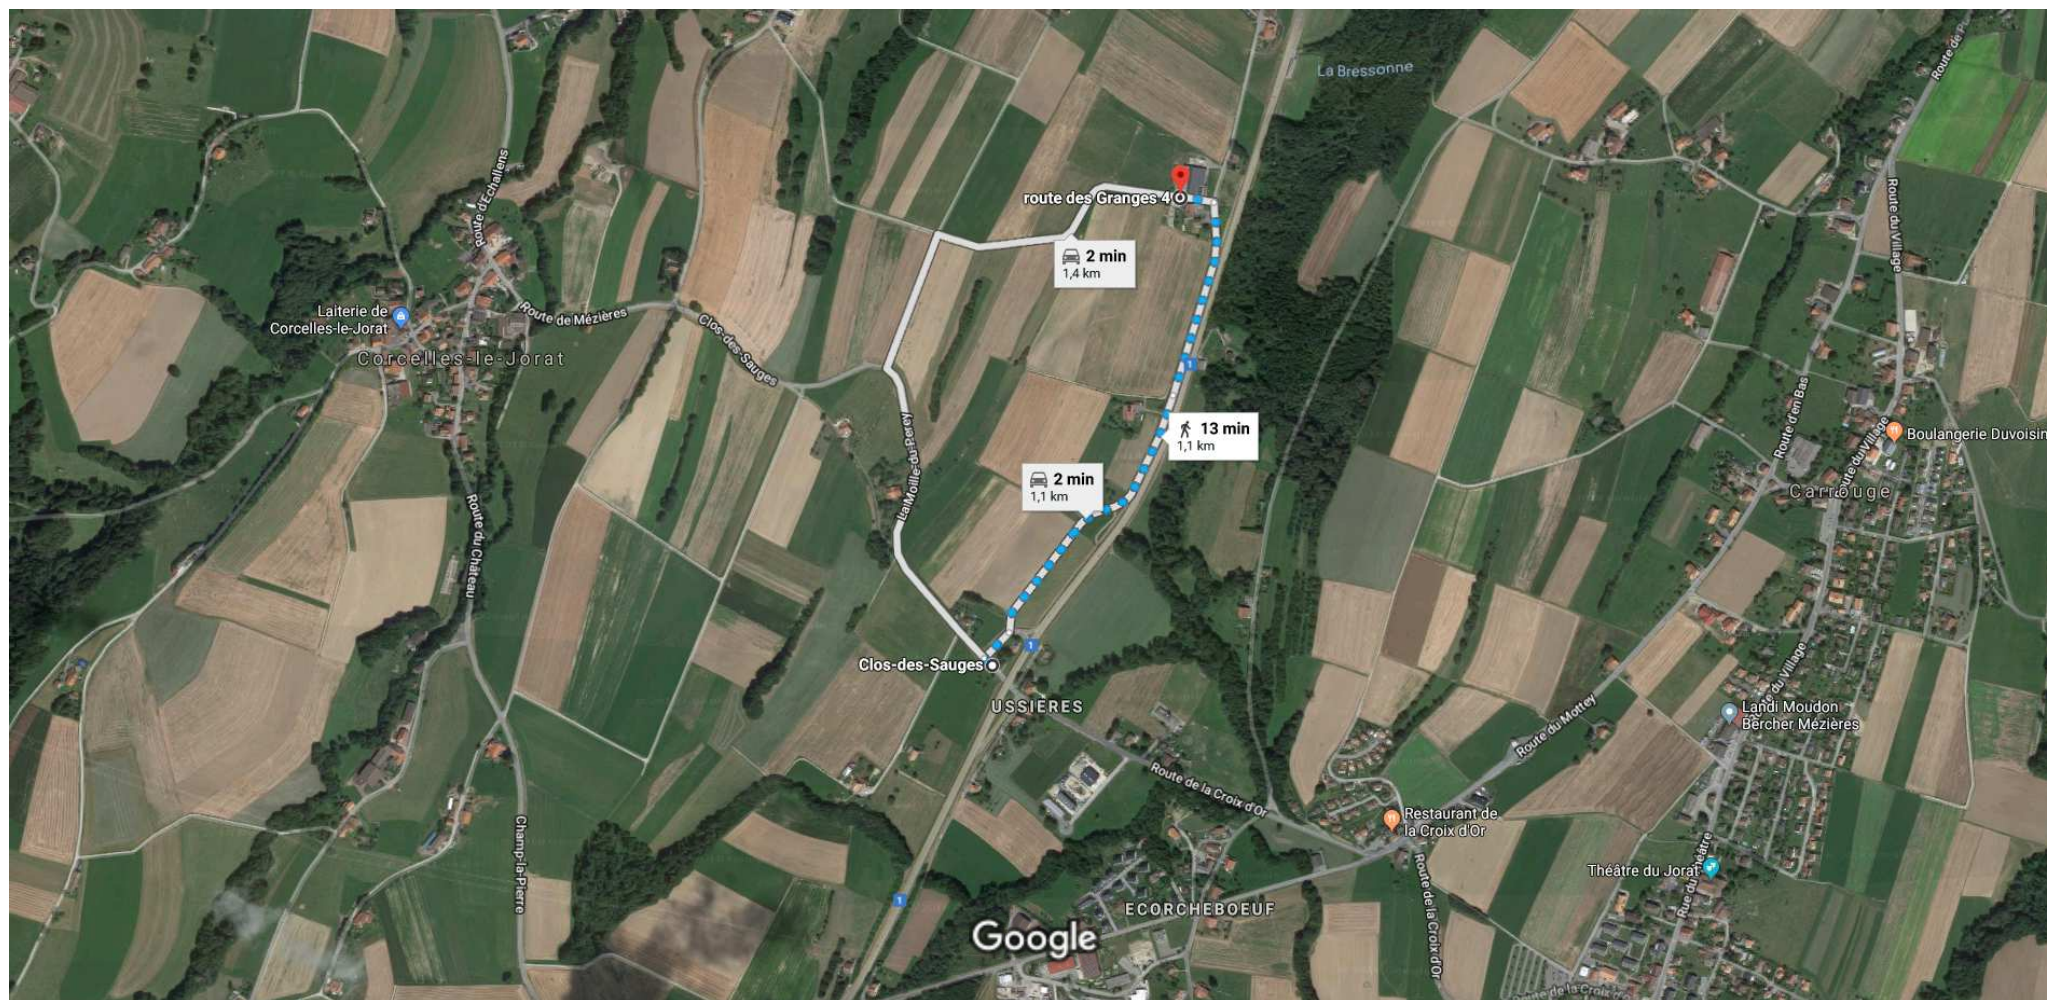

Clos-des-Sauges, 1088 Ropraz à route des Granges 4, 1088 Ropraz

À pied 1,1 km, 13 min

Images ©2018 Google, Données cartographiques ©2018 Google

200 m

via Les Granges et Le Mélèze

Le plus rapide

2 min

1,1 km

via La Moille-du-Perey

2 min

1,4 km

via Les Granges et Le Mélèze

Principalement plat

13 min

1,1 km